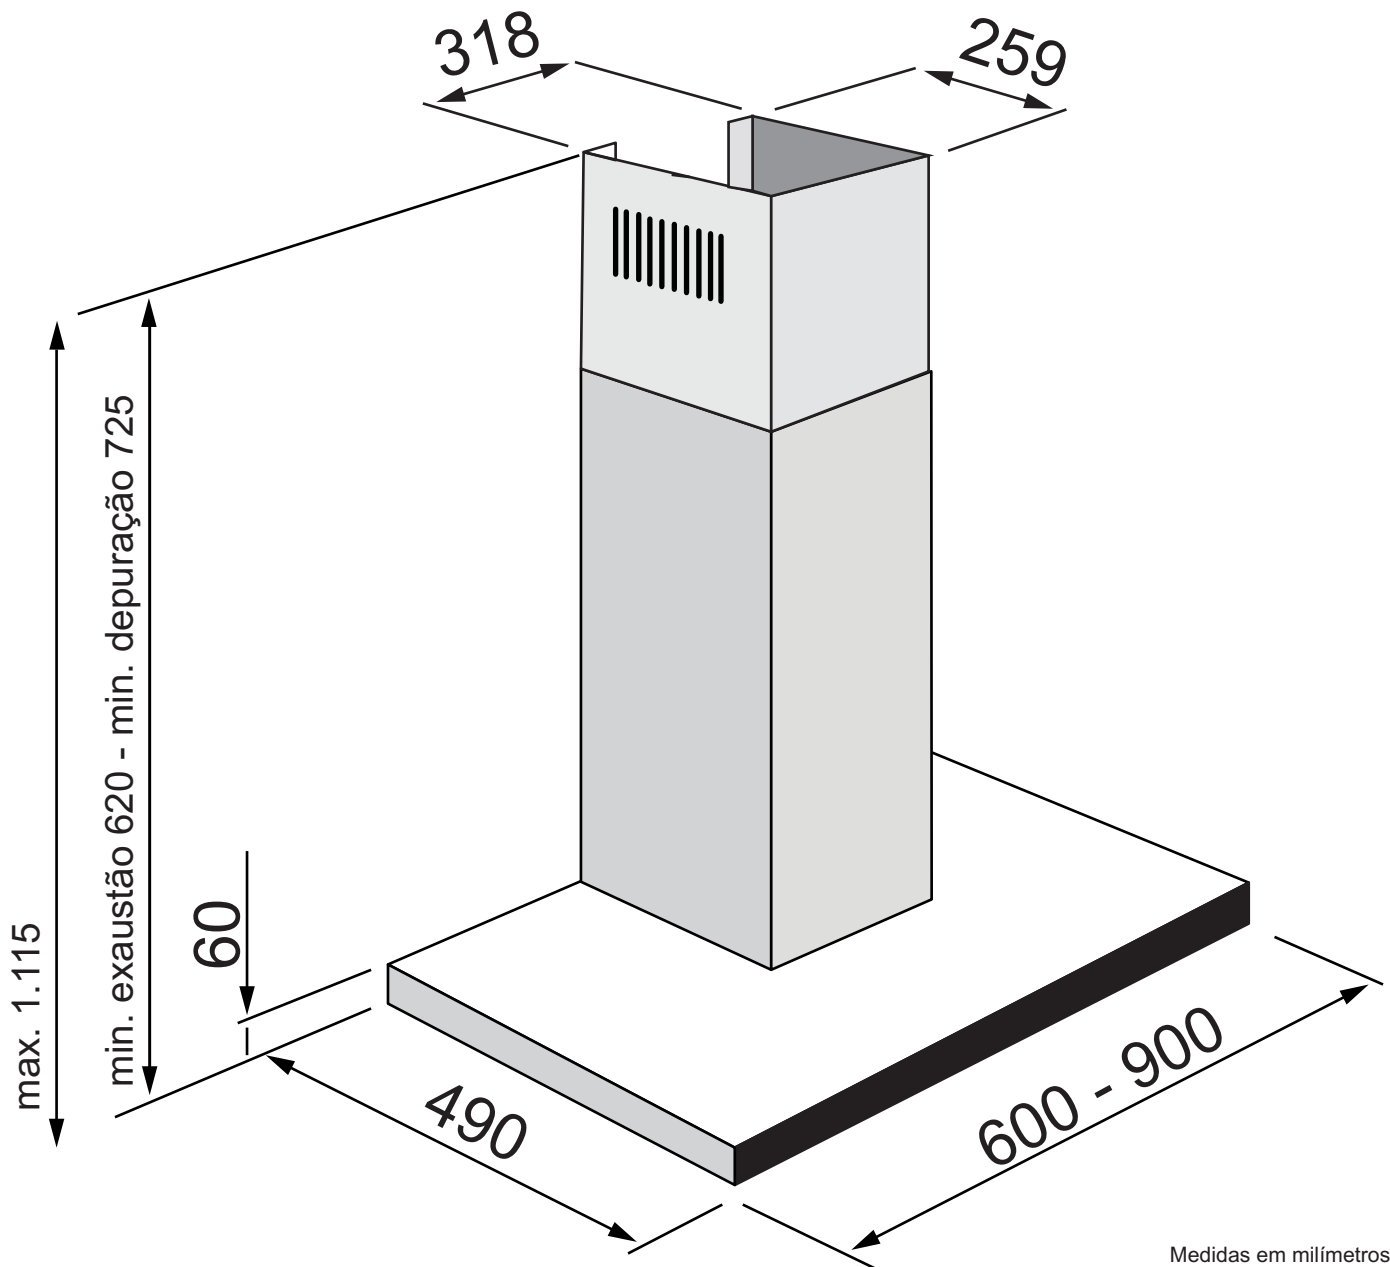

COIFA RAVENNA PAREDE

CFP-RVN-60-XV-1LUA - CFP-RVN-60-XV-2LUA - CFP-RVN-90-XV-1LUA
CFP-RVN-90-XV-2LUA

Medidas em milímetros
08-09-2016 - V.2 R.0